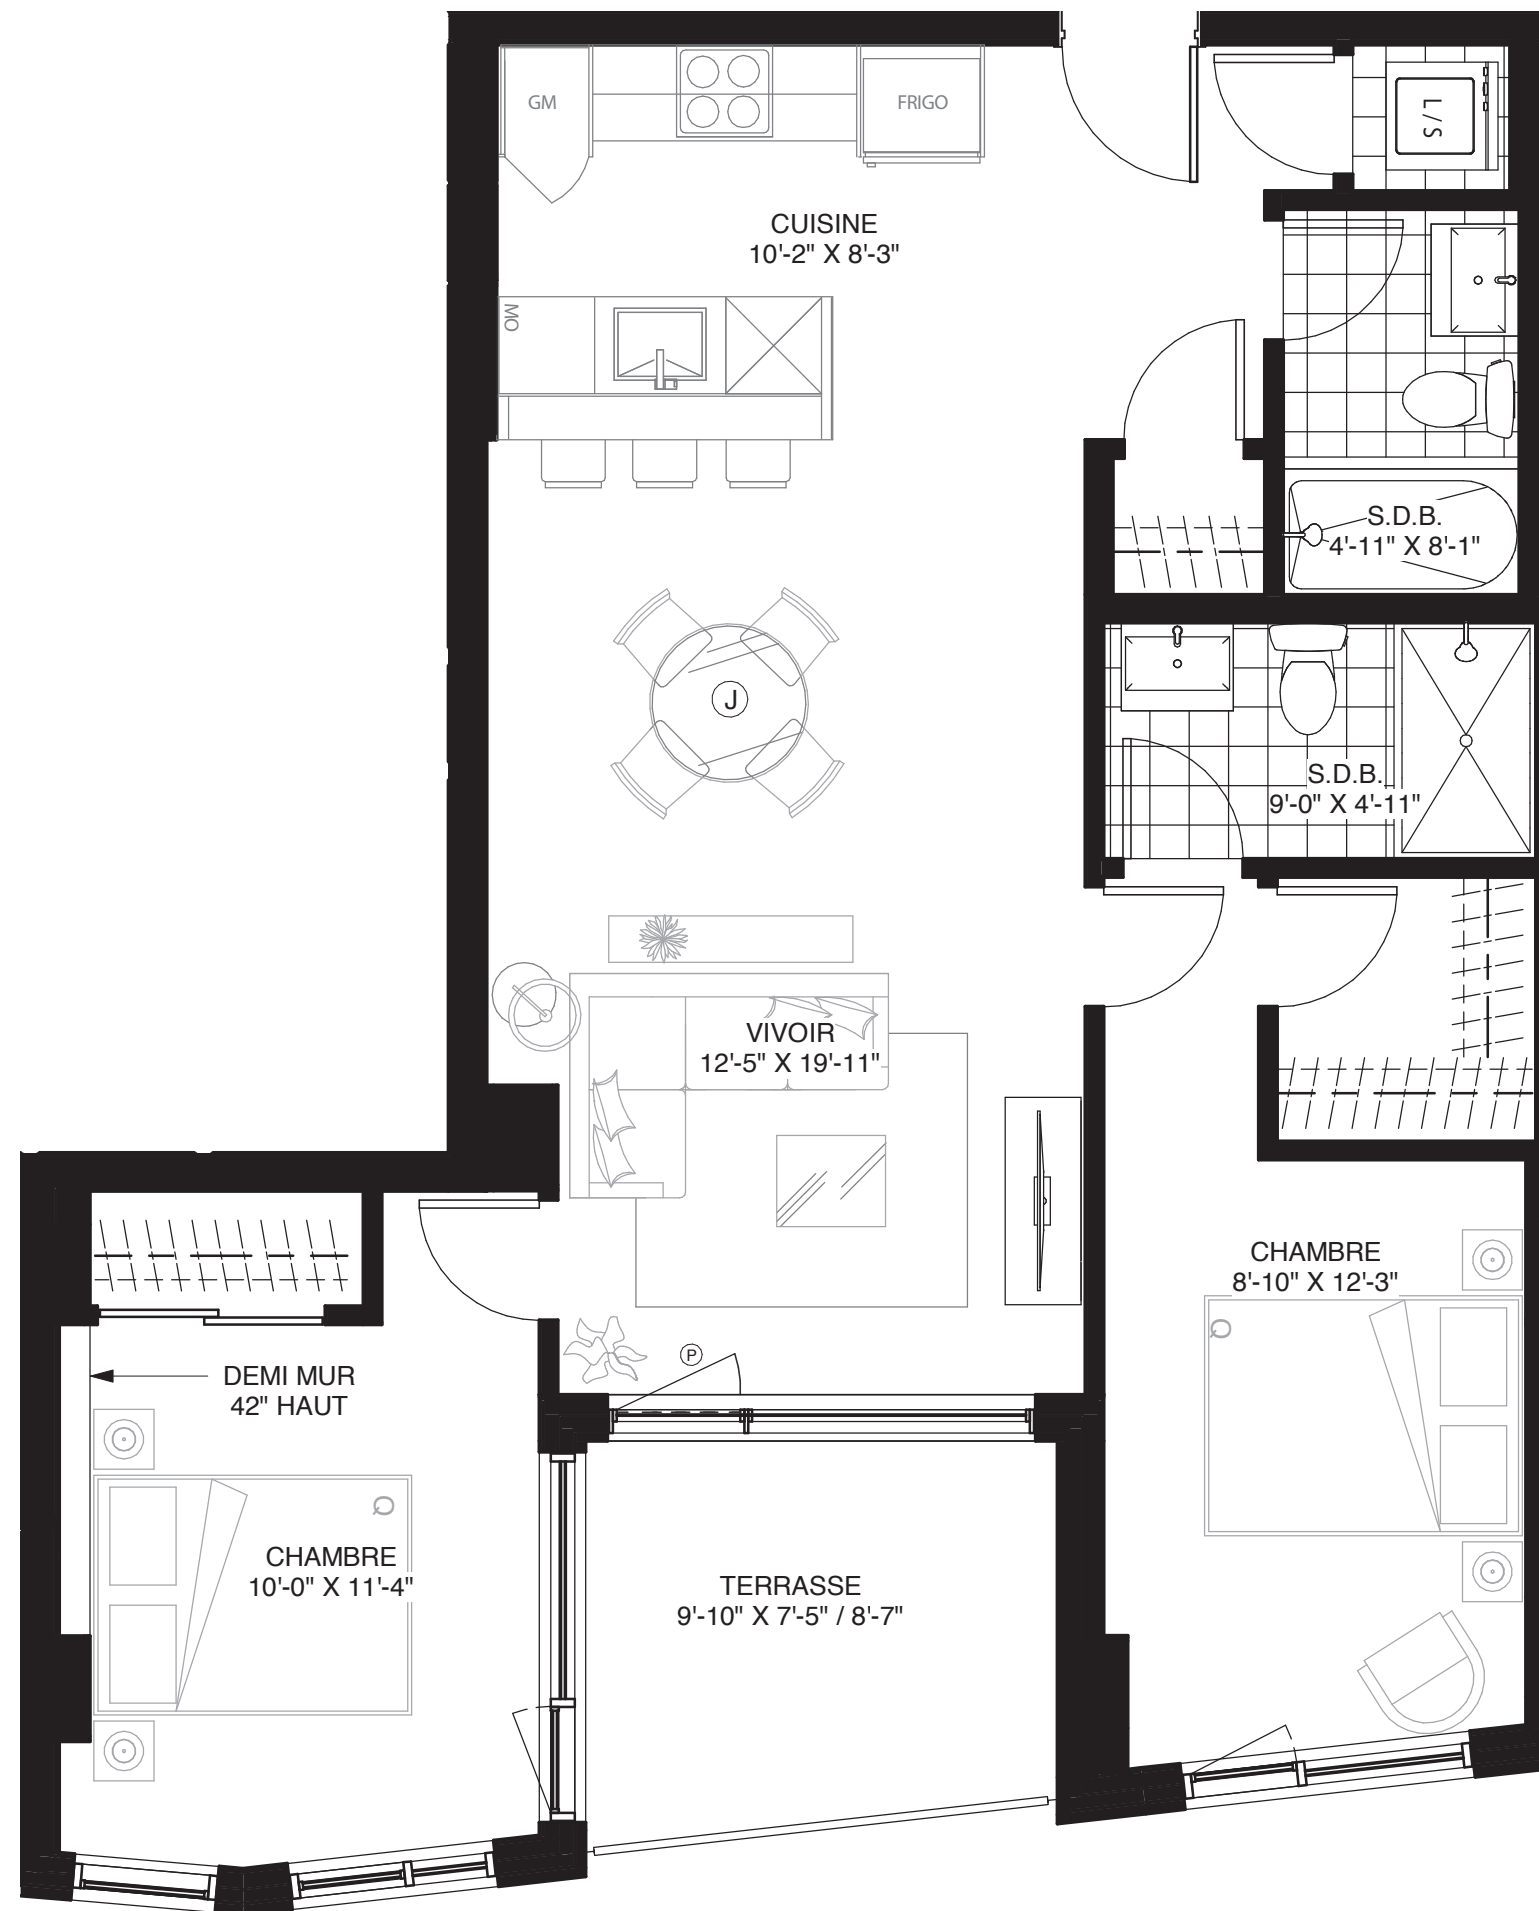

WILFRID

CONDOMINIUM

UNITÉ 511

2 CHAMBRES
2 SALLES DE BAIN

SUPERFICIE
925 pi² (86 m²)

BALCON/TERRASSE
79 pi² (7,3 m²)

TOTAL
1004 pi² (93,3 m²)

Signé **Montclair**

Bois-Franc
À SAINT-LAURENT

GeigerHuot
architectes

LES PLANS SONT SUJETS À MODIFICATIONS SANS PRÉAVIS.
LES SUPERFICIES INDICUÉES REPRÉSENTENT LES SURFACES BRUTES INCLUANT LES MURS EXTÉRIEURS ET MITOYENS. TOUTES LES DIMENSIONS MONTREES SONT APPROXIMATIVES ET PEUVENT VARIER LORSQUE CONSTRUIT. LE MOBILIER EST MONTRÉ À TITRE D'INFORMATION SEULEMENT.

PLANS ARE SUBJECT TO MODIFICATIONS WITHOUT PRIOR NOTICE.
THE AREAS SHOWN ARE GROSS AREAS THAT INCLUDE EXTERIOR AND SHARING WALLS. ALL DIMENSIONS SHOWN ON PLANS ARE APPROXIMATE AND MAY VARY WITH CONSTRUCTION. THE FURNITURE IS SHOWN FOR INFORMATION PURPOSES ONLY.

AUX FINS DE PRÉSENTATION SEULEMENT.

08 / 11 / 2019

1' = 1/4"