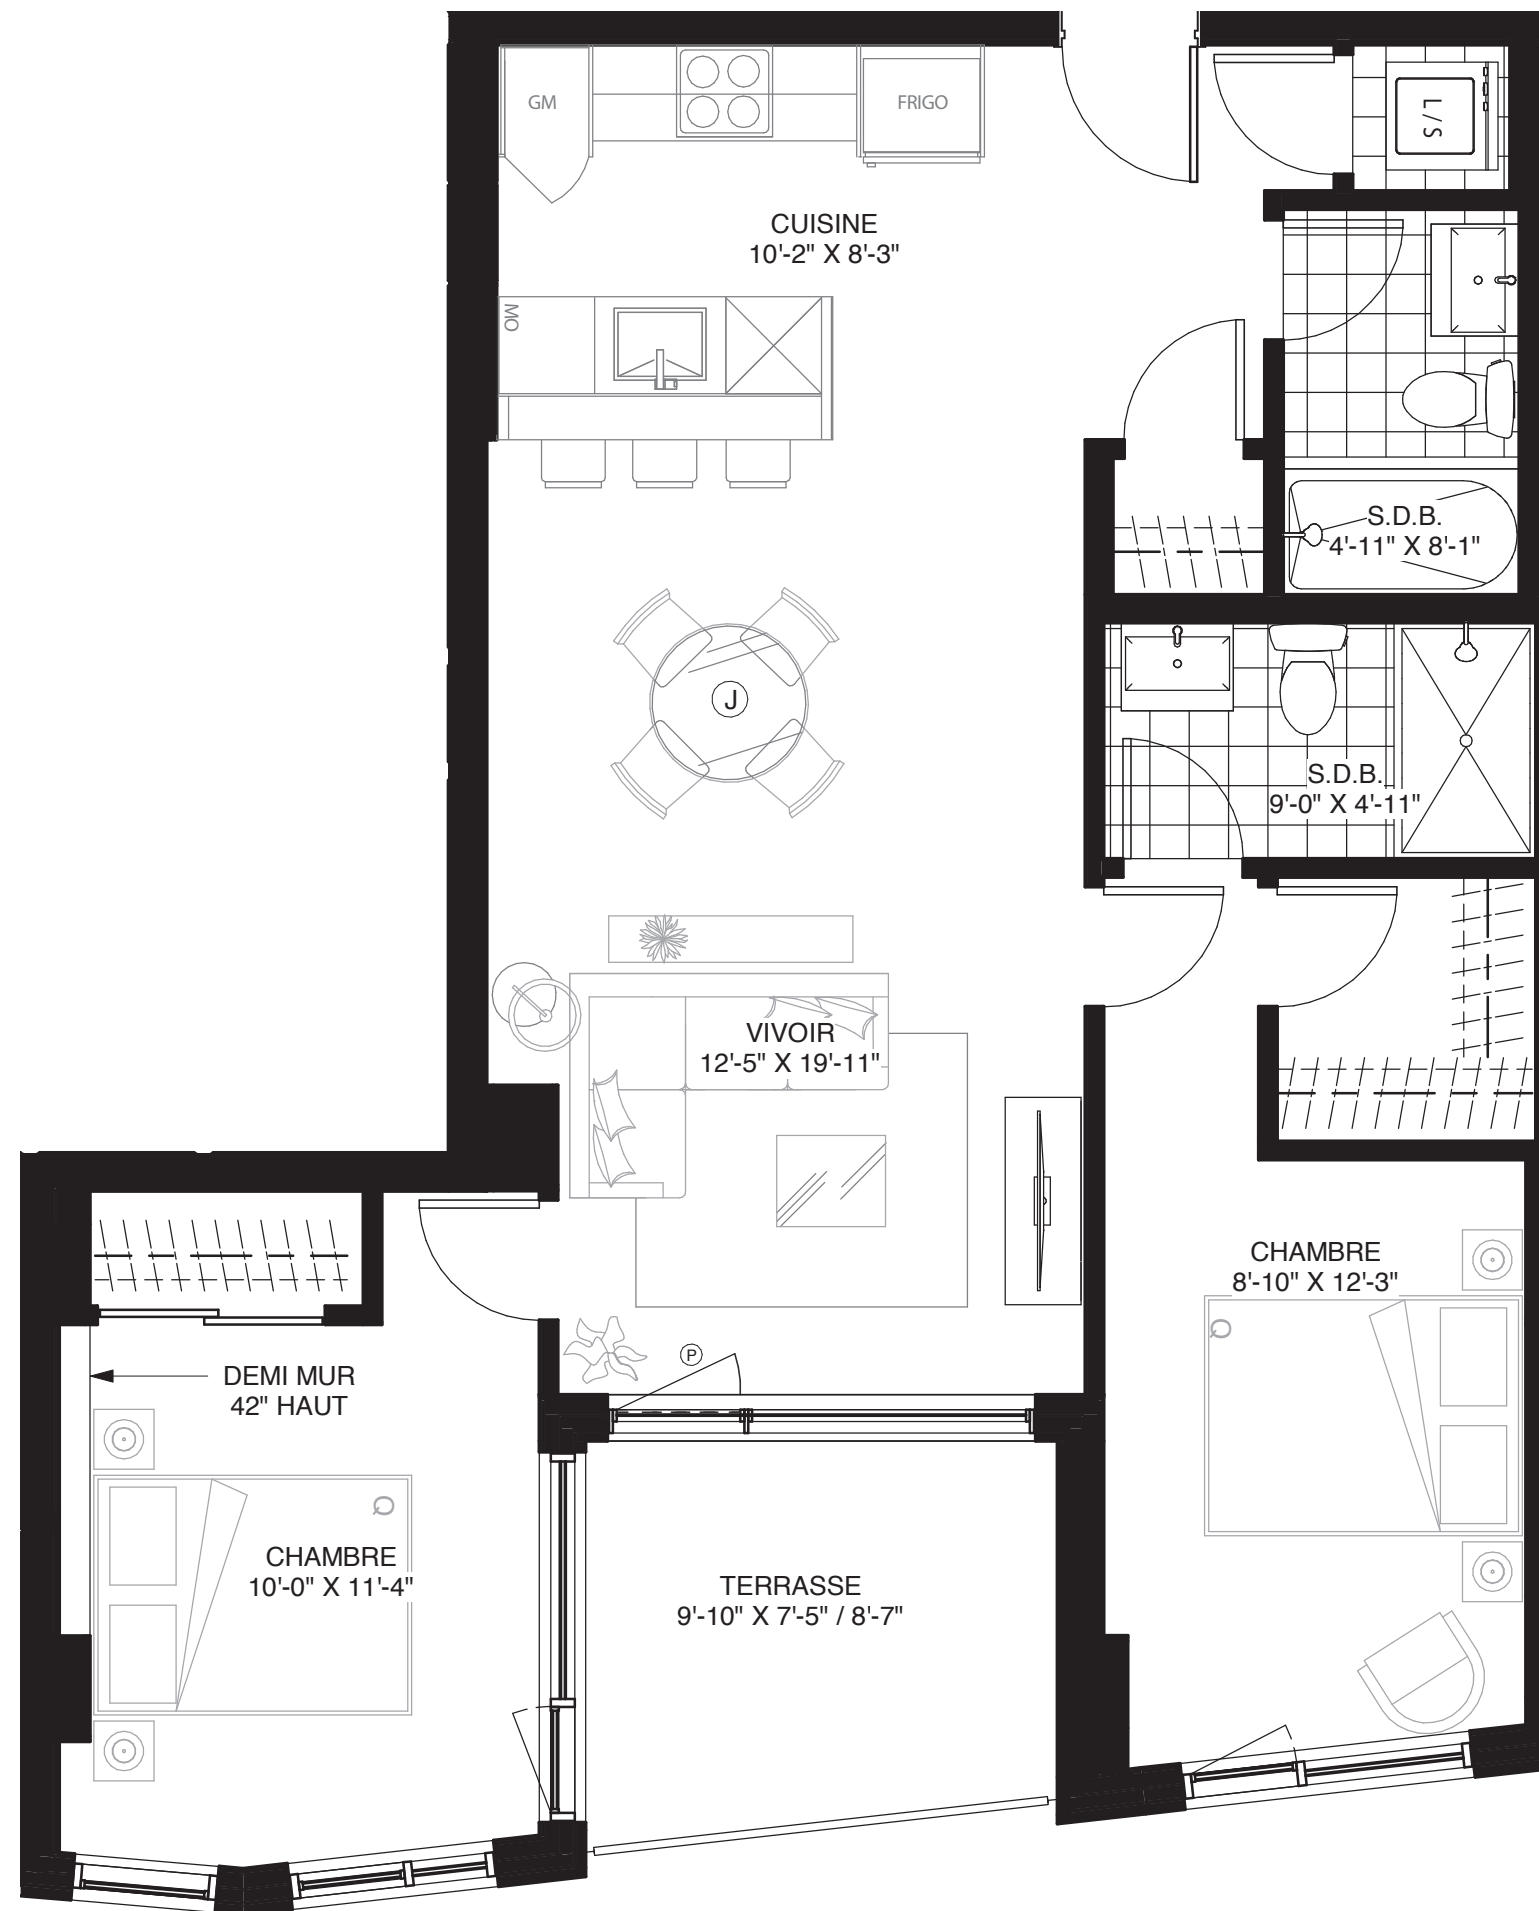

WILFRID

CONDOMINIUM

UNITÉ 411

2 CHAMBRES
2 SALLES DE BAIN

SUPERFICIE
925 pi² (86 m²)

BALCON/TERRASSE
79 pi² (7,3 m²)

TOTAL
1004 pi² (93,3 m²)

Signé **Montclair**

Bois-Franc
À SAINT-LAURENT

GeigerHuot
architectes

LES PLANS SONT SUJETS À MODIFICATIONS SANS PRÉAVIS.
LES SUPERFICIES INDICUÉES REPRÉSENTENT LES SURFACES BRUTES INCLUANT LES MURS EXTÉRIEURS ET MITOYENS. TOUTES LES DIMENSIONS MONTREES SONT APPROXIMATIVES ET PEUVENT VARIER LORSQUE CONSTRUIT. LE MOBILIER EST MONTRÉ À TITRE D'INFORMATION SEULEMENT.

PLANS ARE SUBJECT TO MODIFICATIONS WITHOUT PRIOR NOTICE.
THE AREAS SHOWN ARE GROSS AREAS THAT INCLUDE EXTERIOR AND SHARING WALLS. ALL DIMENSIONS SHOWN ON PLANS ARE APPROXIMATE AND MAY VARY WITH CONSTRUCTION. THE FURNITURE IS SHOWN FOR INFORMATION PURPOSES ONLY.

AUX FINS DE PRÉSENTATION SEULEMENT.

08 / 11 / 2019

1' = 1/4"