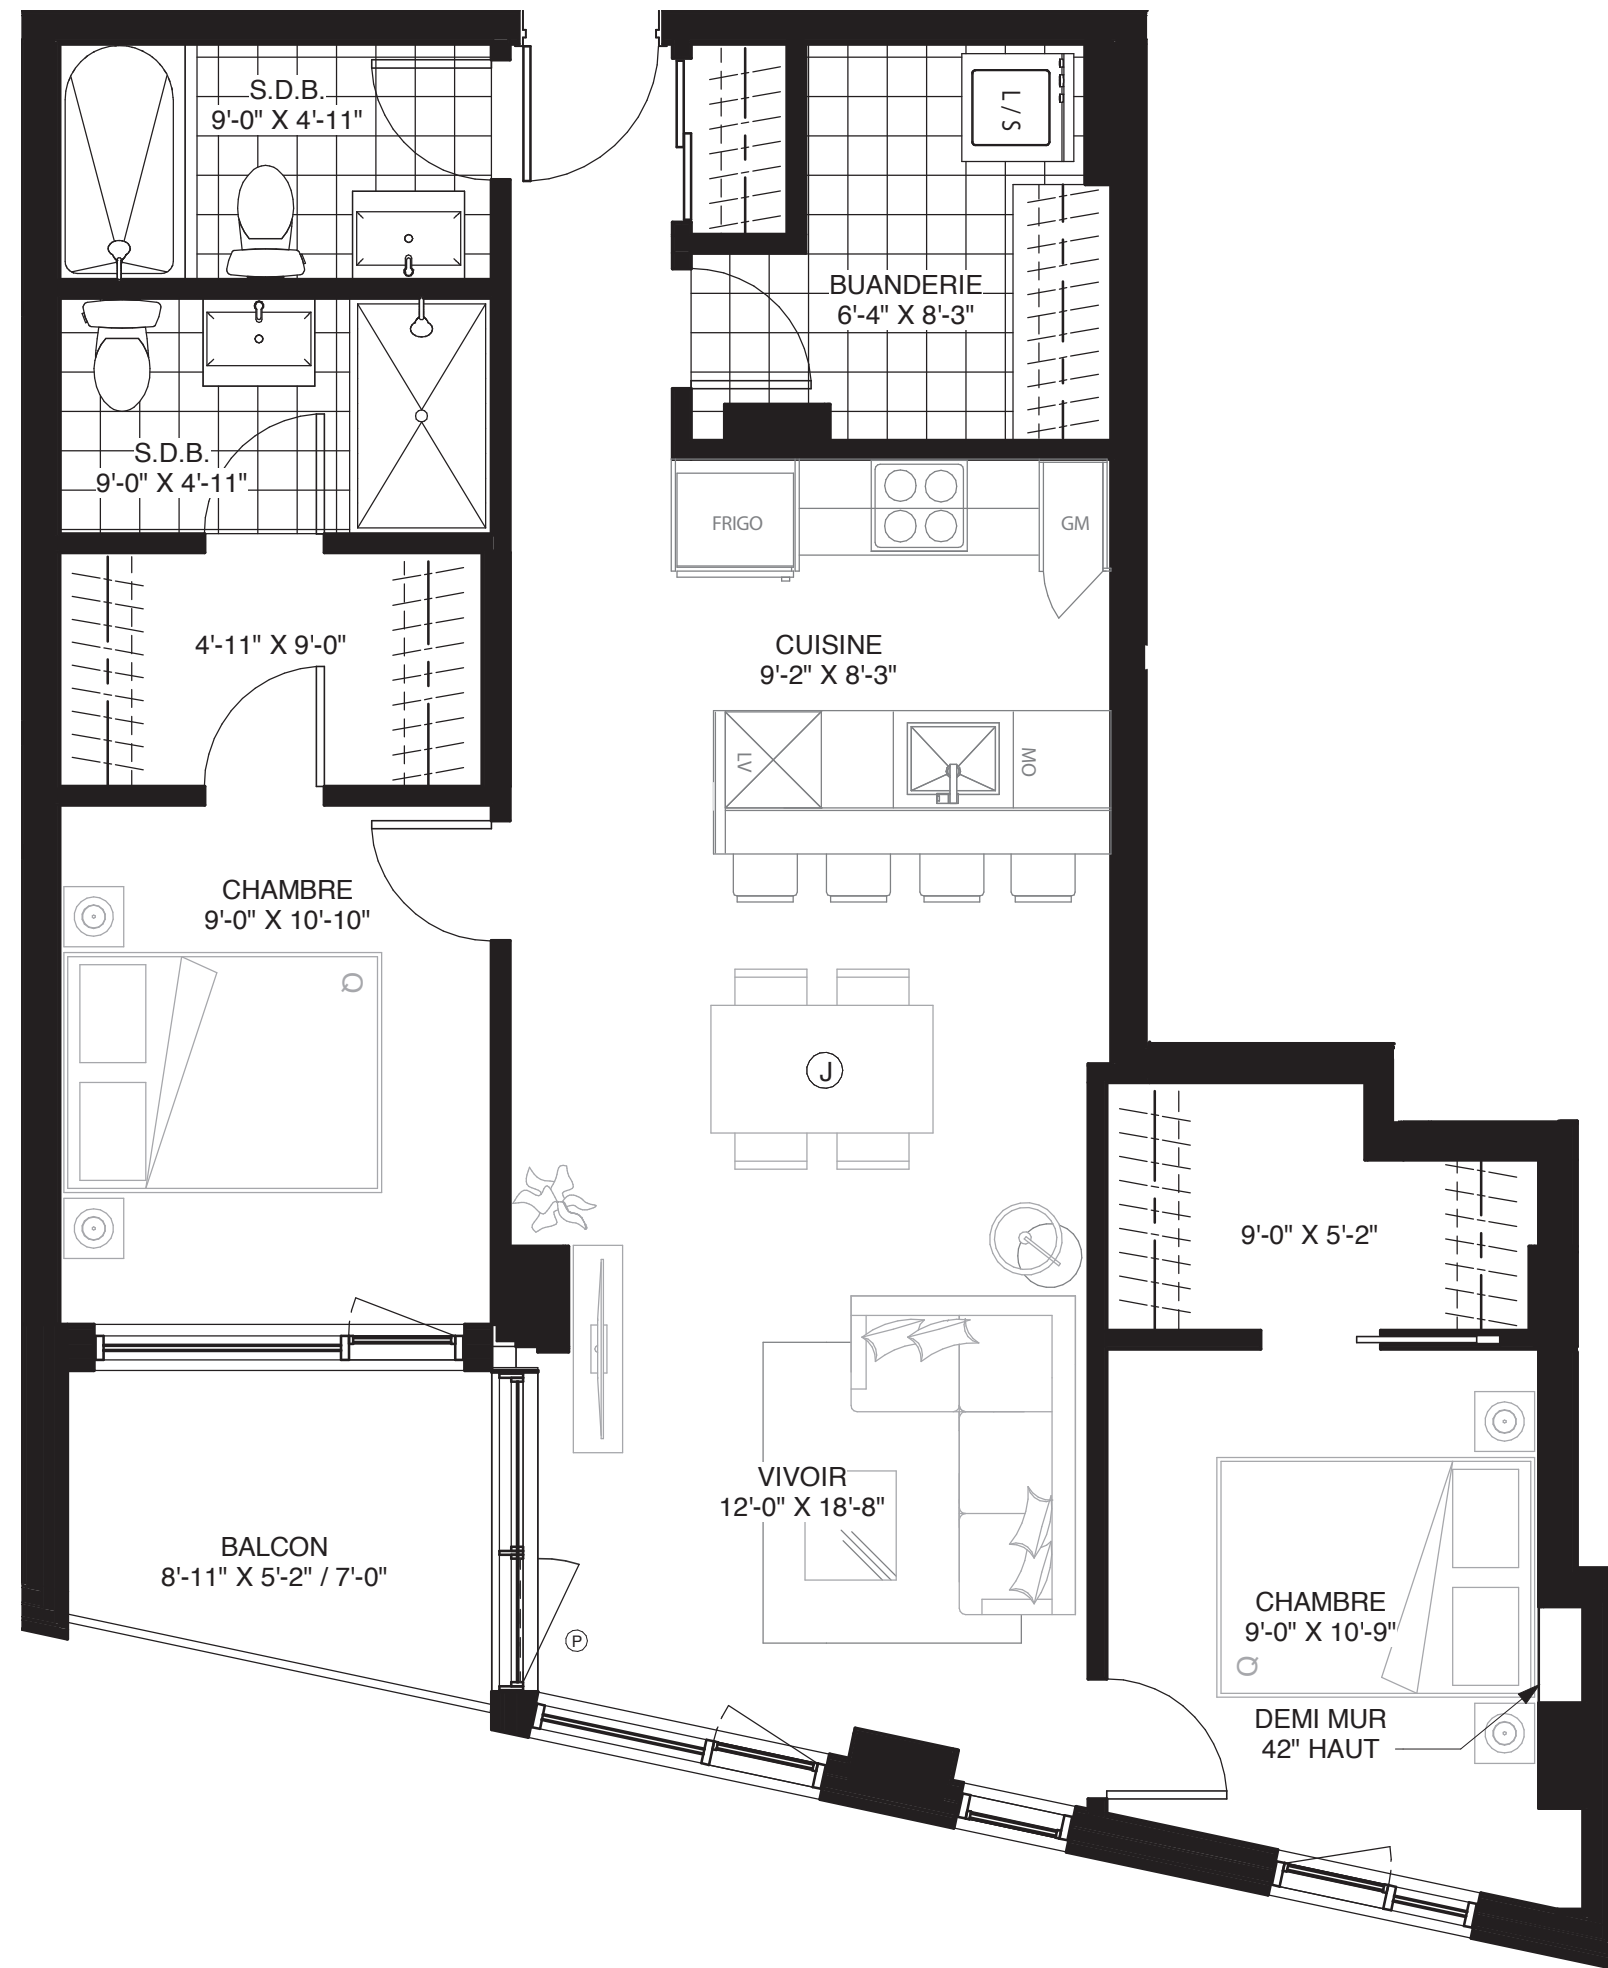

WILFRID

CONDOMINIUM

UNITÉ 406

2 CHAMBRES
2 SALLES DE BAIN

SUPERFICIE
927 pi² (86,1 m²)

BALCON/TERRASSE
53 pi² (4,9 m²)

TOTAL
980 pi² (91 m²)

Signé **Montclair**

Bois-Franc
À SAINT-LAURENT

GeigerHuot
architectes

LES PLANS SONT SUJETS À MODIFICATIONS SANS PRÉAVIS.
LES SUPERFICIES INDICÉES REPRÉSENTENT LES SURFACES BRUTES INCLUANT LES MURS EXTÉRIEURS ET MITOYENS. TOUTES LES DIMENSIONS MONTREES SONT APPROXIMATIVES ET PEUVENT VARIER LORSQUE CONSTRUIT. LE MOBILIER EST MONTRÉ À TITRE D'INFORMATION SEULEMENT.

PLANS ARE SUBJECT TO MODIFICATIONS WITHOUT PRIOR NOTICE.
THE AREAS SHOWN ARE GROSS AREAS THAT INCLUDE EXTERIOR AND SHARING WALLS. ALL DIMENSIONS SHOWN ON PLANS ARE APPROXIMATE AND MAY VARY WITH CONSTRUCTION. THE FURNITURE IS SHOWN FOR INFORMATION PURPOSES ONLY.

AUX FINS DE PRÉSENTATION SEULEMENT. 08 / 11 / 2019

1" = 1/4"