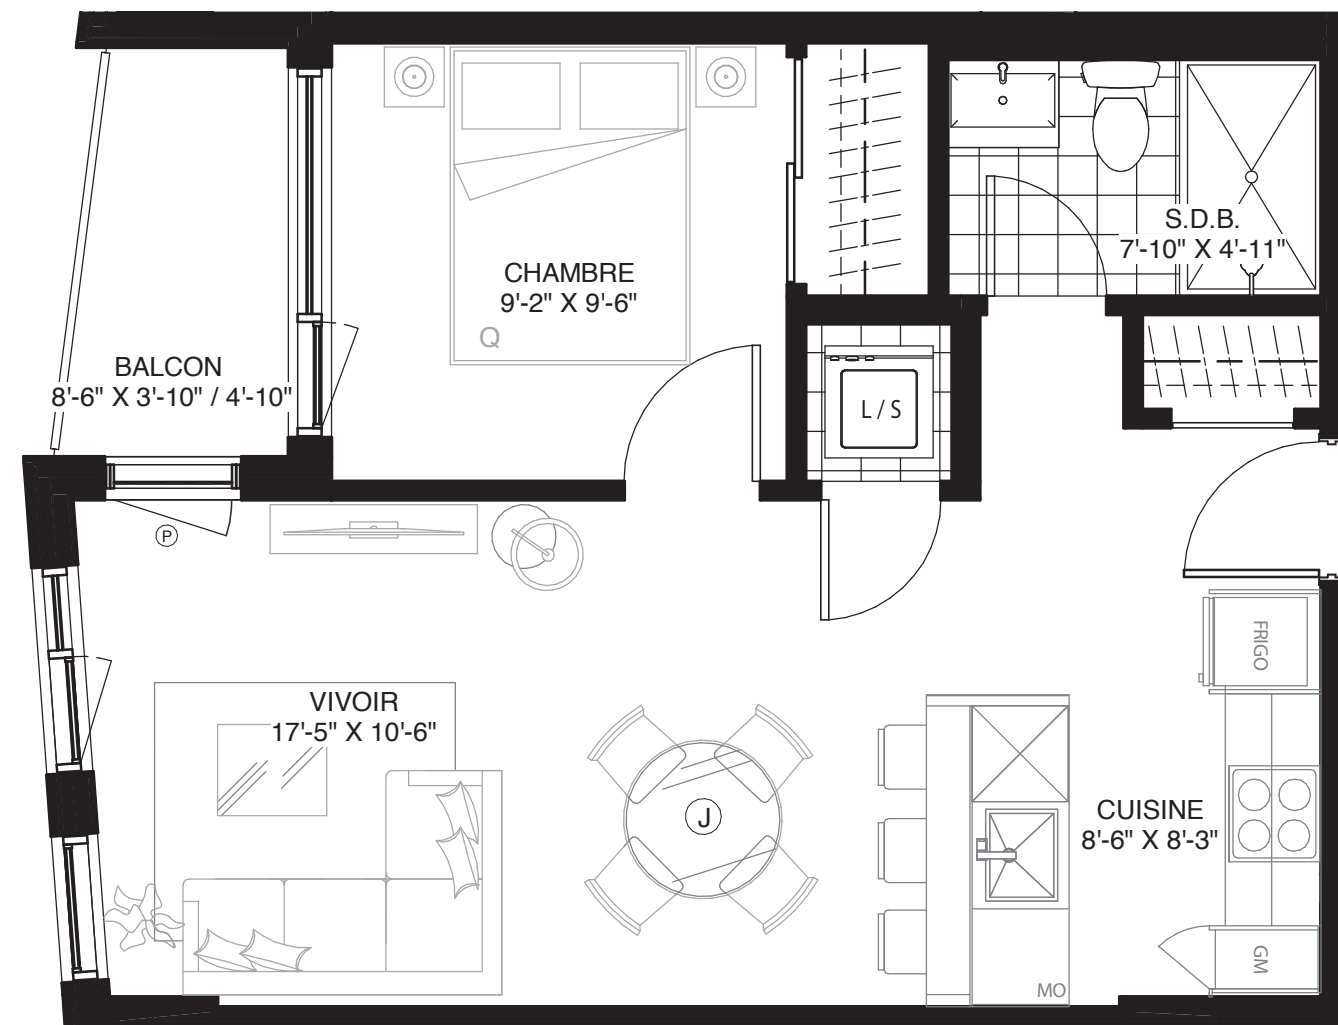

WILFRID

CONDOMINIUM

UNITÉ 313

1 CHAMBRE
1 SALLE DE BAIN

SUPERFICIE
525 pi² (48,7 m²)

BALCON/TERRASSE
40 pi² (3,7 m²)

TOTAL
565 pi² (52,4 m²)

Signé **Montclair**

Bois-Franc
À SAINT-LAURENT

GeigerHuot
architectes

LES PLANS SONT SUJETS À MODIFICATIONS SANS PRÉAVIS.
LES SUPERFICIES INDIQUÉES REPRÉSENTENT LES SURFACES BRUTES INCLUANT LES MURS EXTÉRIEURS ET MITOYENS. TOUTES LES DIMENSIONS MONTRÉES SONT APPROXIMATIVES ET PEUVENT VARIER LORSQUE CONSTRUIT. LE MOBILIER EST MONTRÉ À TITRE D'INFORMATION SEULEMENT.

PLANS ARE SUBJECT TO MODIFICATIONS WITHOUT PRIOR NOTICE.
THE AREAS SHOWN ARE GROSS AREAS THAT INCLUDE EXTERIOR AND SHARING WALLS. ALL DIMENSIONS SHOWN ON PLANS ARE APPROXIMATE AND MAY VARY WITH CONSTRUCTION. THE FURNITURE IS SHOWN FOR INFORMATION PURPOSES ONLY.

AUX FINS DE PRÉSENTATION SEULEMENT.

08 / 11 / 2019

1" = 1/4"